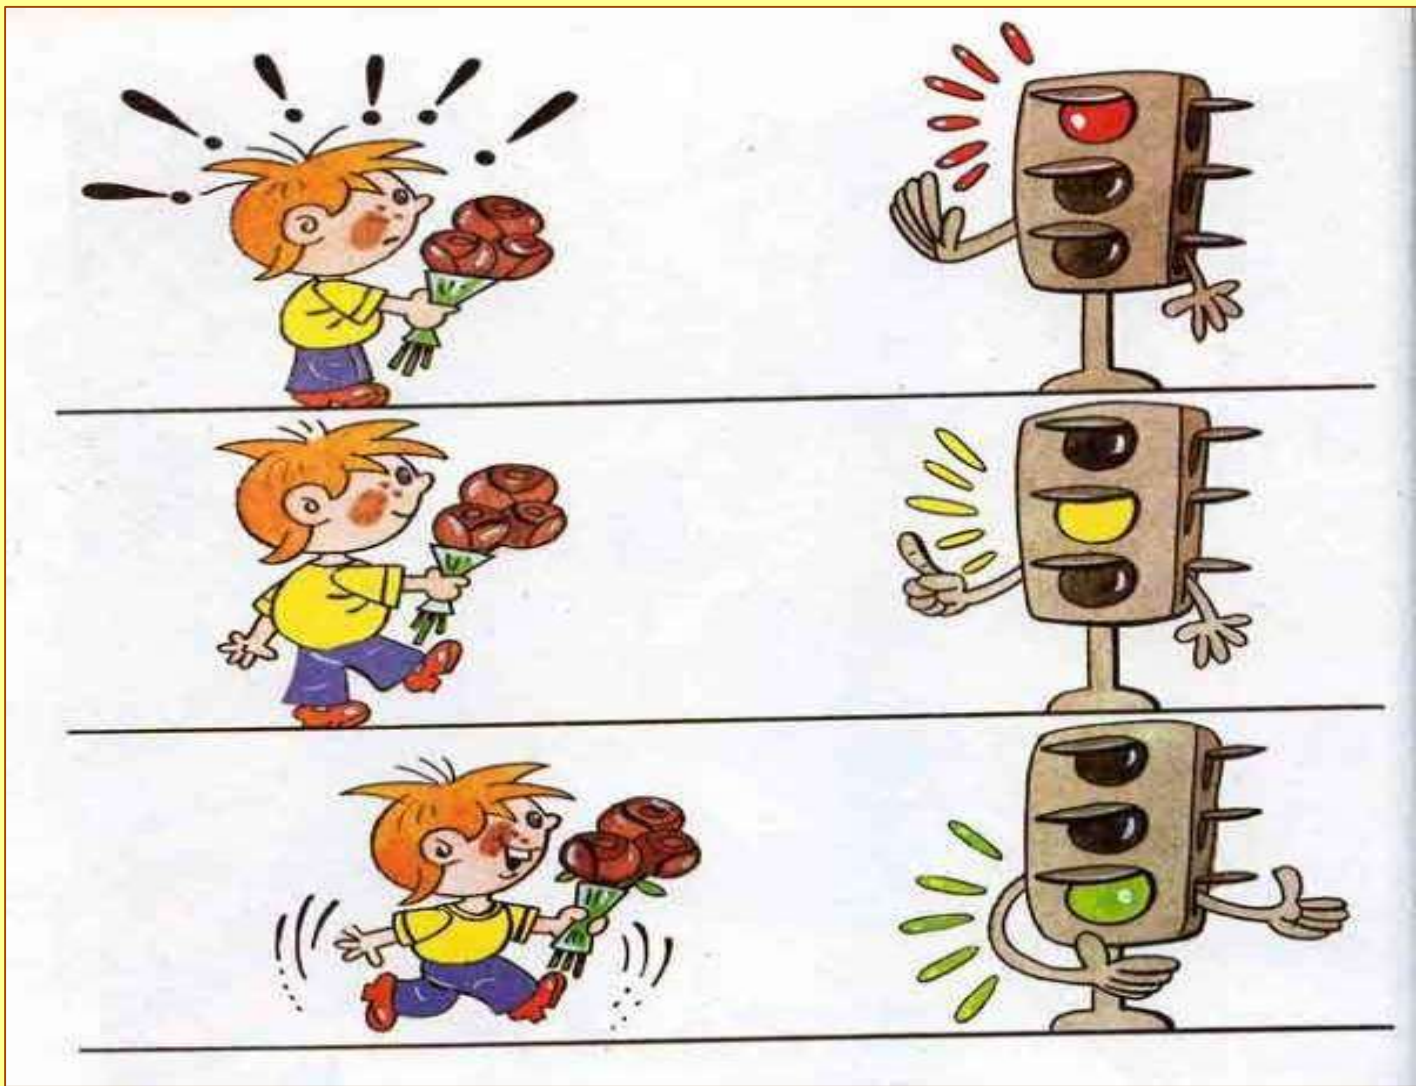

Правила юных пешеходов

МБДОУ №23 «Детский сад
«Улыбка»
г. Феодосия
Республика Крым

Подготовила воспитатель Кваченко Е.В.

Ходи по тротуарам только с правой стороны.

Переходи улицу по пешеходному переходу.

Переход по пешеходному переходу не гарантирует полную безопасность.
Ты должен не только видеть, но и слышать дорогу.

Переходи улицу на зеленый сигнал светофора.

**На красный и желтый сигнал светофора
переходить улицу нельзя!**

При переходе дороги посмотри, нет ли опасности, нет ли рядом машин.

**Нельзя обходить стоящий автобус
– это опасно. Подожди пока
автобус отъедет от остановки.**

**При переходе улицы посмотрите сначала
налево, дойди до середины, потом
посмотри направо и продолжи путь.**

**Если переходишь дорогу с малышом,
крепко держи его за руку.**

Никогда не перебегай дорогу перед близко идущим автомобилем.

ПРАВИЛО 2: Переходи проезжую часть дороги по кратчайшему пути на участке, где дорога хорошо просматривается в обе стороны, и убедись, что переход безопасен.

ПРАВИЛО 3: В темное время суток обязательно обозначь себя световозвращающими элементами, их можно прикрепить к одежде, ранцу.